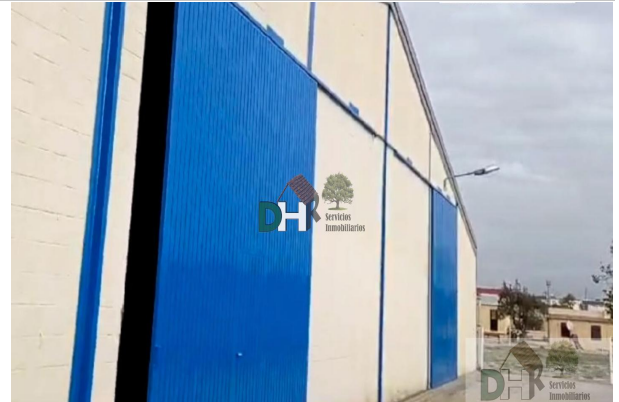

Referencia: **641-TO-026**
 Tipo inmueble: Finca de recreo Finca rústica
 Operación: Venta
 Precio: **340.000 €**
 Estado: Buen estado

Población: Illescas
 Provincia: Toledo
 Cod. postal: 45200
 Zona: Illescas

M² construidos: 20000 **Metros de parcela:** 20000 **Dormitorios:** 2
Orientación: esteoeste **Baños:** 1 **Antigüedad:** entre 15 y 20 años
Exterior/Interior: exterior

Descripción:

Parcela en venta de 2 has. en zona Illescas, con nave de 800 m² mas dos porches techados de 400 m² a cada lado, salón de 50 m², casa de guarda, agua de pozo de sondeo, luz eléctrica, toda cerrada. Ideal como recreo o montar negocio.