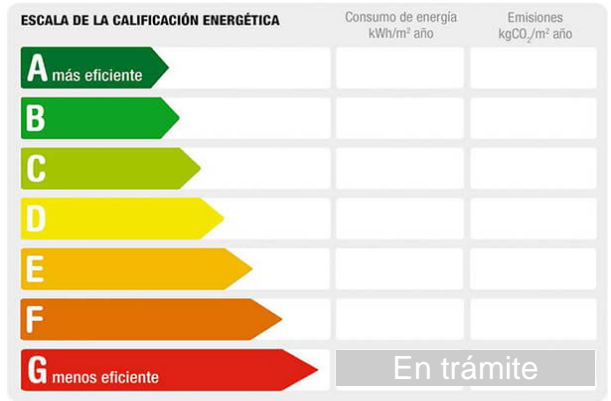

M² construidos: 60000 **Metros de parcela:** 60000 **Garajes:** 1
Aseos: 1 **Exterior/Interior:** exterior

Descripción:

Preciosa finca rústica en venta, de 6 Has. aprox. en zona comarca de la Vera, con estupendo acceso, agua, luz y una maravillosa casa de campo rehabilitada.